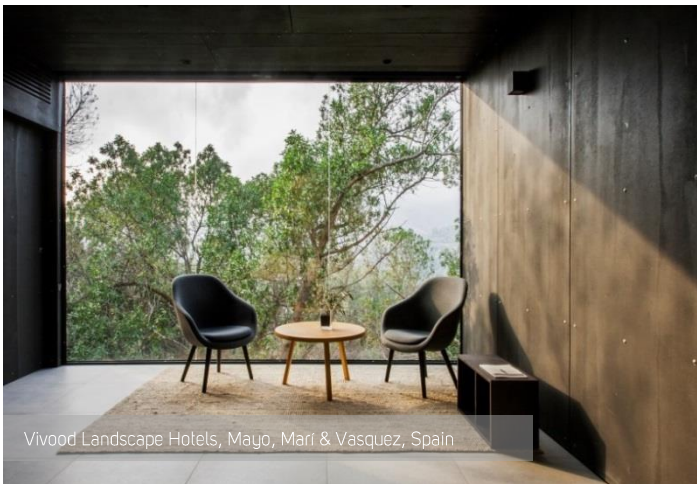

Vivood Landscape Hotels, Mayo, Mari & Vasquez, Spain

Colours / Thicknesses (mm)	8	10	12	16	19	22	25	28	32	Dim. (mm)
Black NG	•	•	•	•	•	•	•	•	•	3000 x 1250
Grey CZ	•	•	•	•	•	•	•	•	•	2600 x 1250
White BR			•	•						
Ochre AC			•	•						2600 x 1250
Yellow AB			•	•						
Red VM			•	•